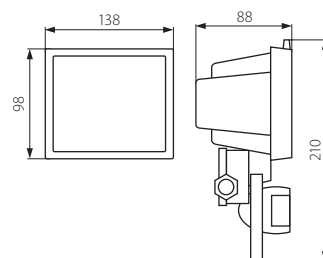

Naświetlacz halogenowy z czujnikiem ruchu
Halogenový reflektor s čídlom pohybu
Halógenový reflektor s čídlom pohybu

■ MEX CE-81PX-W

■ MEX CE-81PX-B

- obudowa i odbłyśnik: aluminium / osłona: szkło
- těleso svítidla a reflektor: hliník / difuzor: sklo
- teleso svetidla a reflektor: hliník / difuzor: sklo

Kanlux		EAN		CENA NETTO		CENA BRUTTO	
MEX CE-81PX-W	00656	5905339006561	biały / biała / biela	57,04 zł	69,59 zł		
MEX CE-81PX-B	00655	5905339006554	czarny / černá / čierna	57,04 zł	69,59 zł		

- zakres wertykalnej regulacji czujnika ruchu wynoszący 90° / rozsah vertikálneho nastavenia čidla pohybu 90° / rozsah vertikálneho nastavenia čidla pohybu 90°
- zakres horyzontalnej regulacji czujnika ruchu wynoszący 180° / rozsah horizontálneho nastavenia čidla pohybu 180° / rozsah horizontálneho nastavenia čidla pohybu 180°
- zakres wykrywania ruchu do 12m / dosah čidla pohybu do 12m / dosah čidla pohybu do 12m
- maksymalny kąt działania czujnika ruchu wynoszący 180° / maximálny rozsah čidla pohybu 180° / maximálny rozsah čidla pohybu 180°
- możliwość regulowania czasu świecenia oprawy w zakresie od 5s do 12min / možnost regulace doby svícení v rozsahu od 5s do 12min / možnost regulácie doby svietenia v rozsahu od 5s do 12min
- możliwość ustawienia poziomu natężenia oświetlenia otoczenia, przy którym urządzenie pracuje / možnost nastavení světelné intenzity, při které zařízení pracuje / možnost nastavenia svetelnej intenzity, pri ktorej zariadenie pracuje